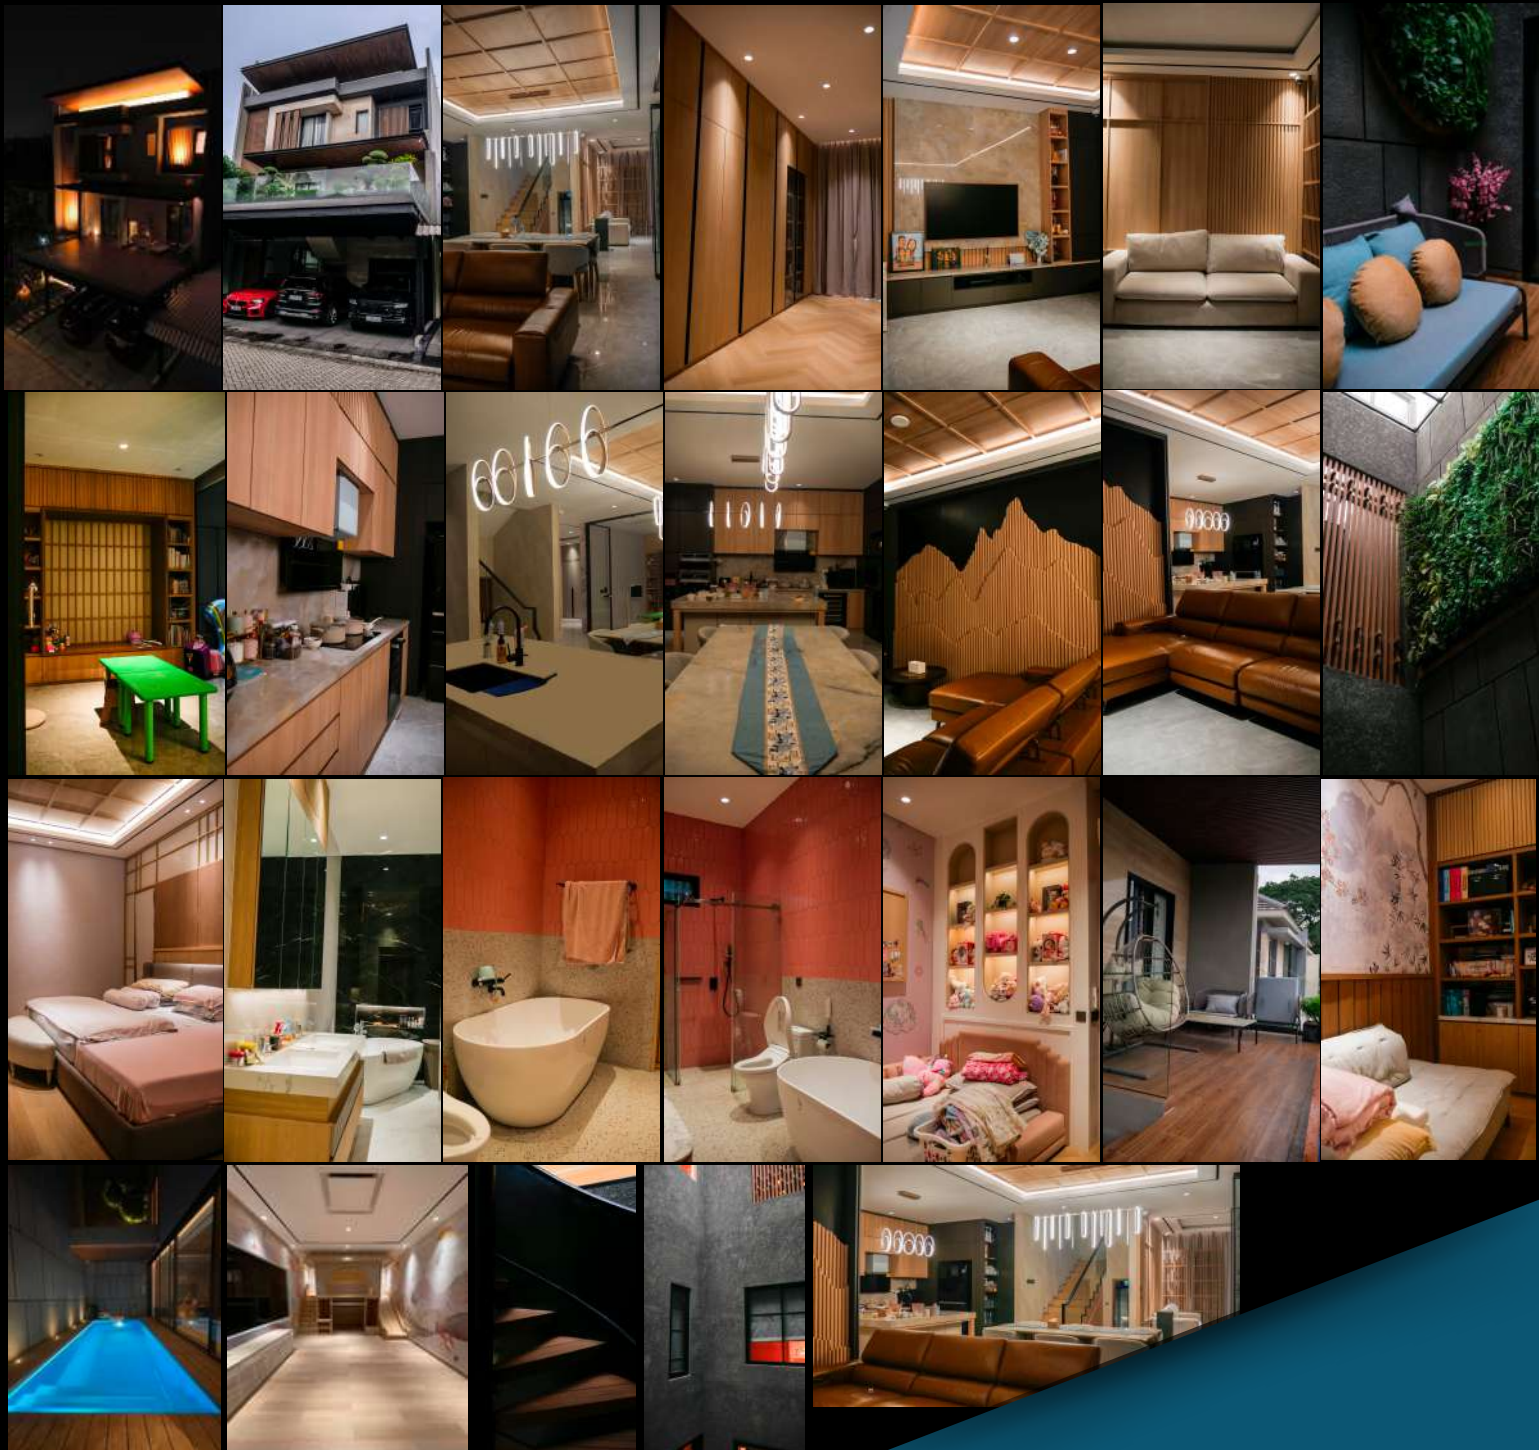

VINDI
General Contractor & Structural Consultant

**PT. KONSTRUKSI
MAJU ABADI**

Puri Botanical Project

PORTFOLIO