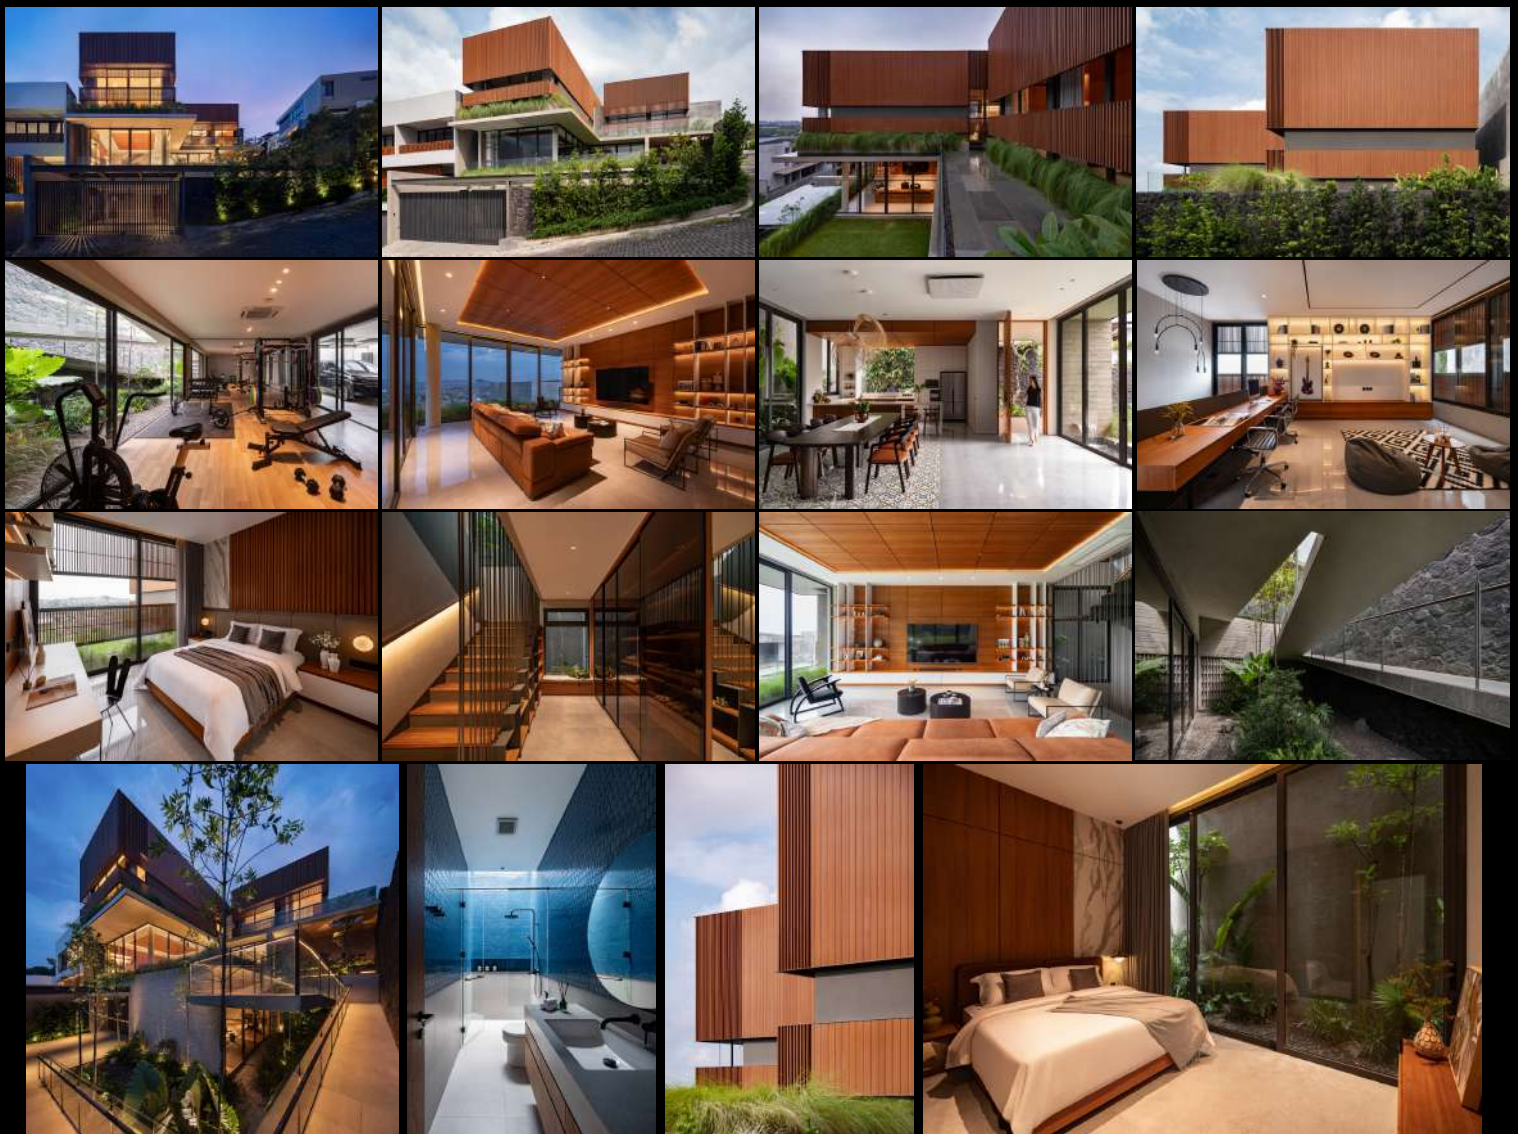

General Contractor & Structural Consultant

PT. KONSTRUKSI
MAJU ABADI

Priority Project

PORTFOLIO