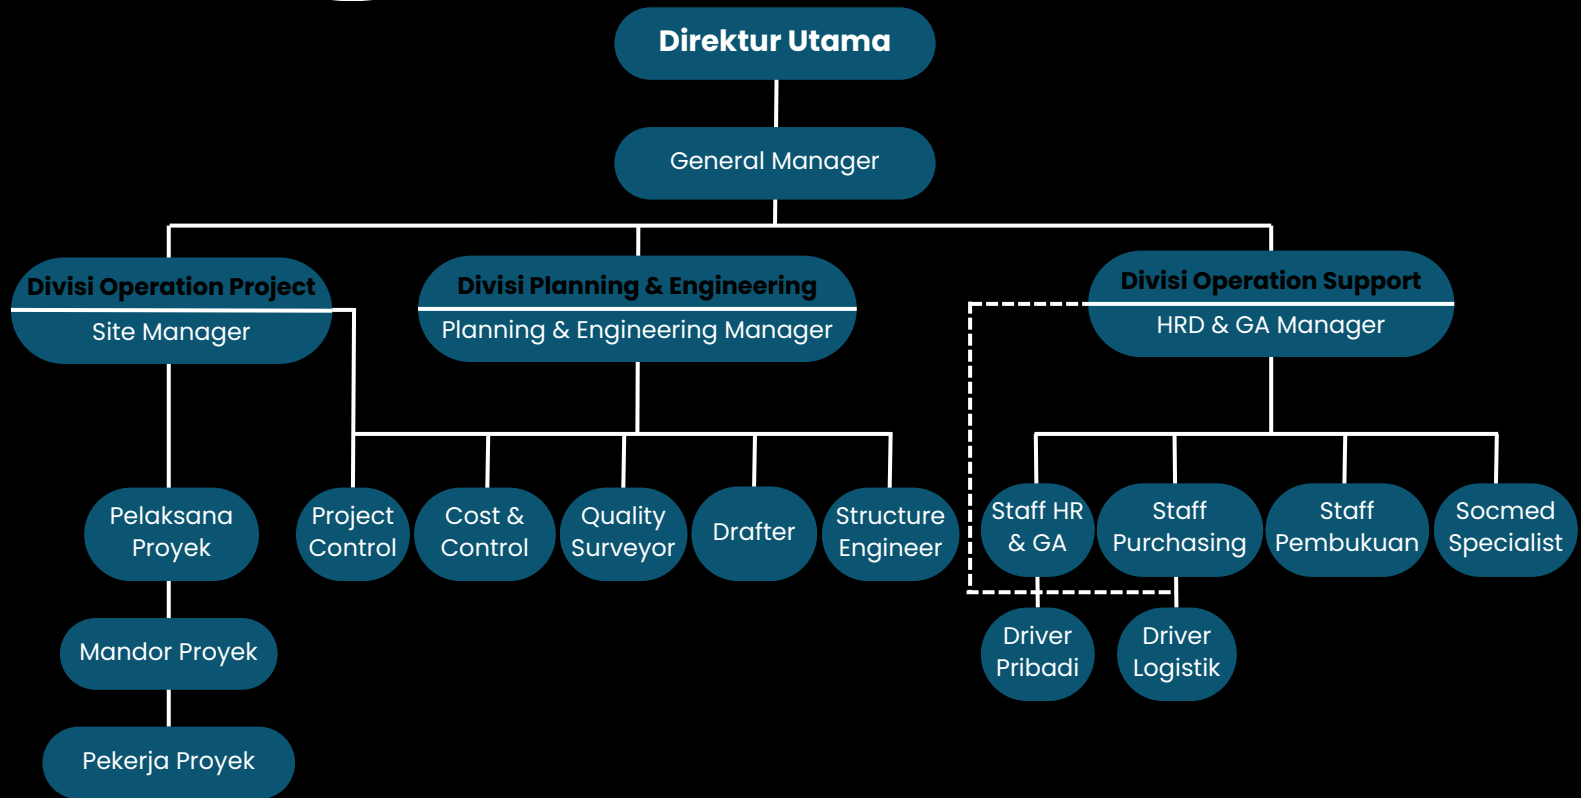

H

High Definition

Presisi tinggi dalam perencanaan dan eksekusi, demi hasil yang detail dan sempurna.

I

Integrity

Kami menjunjung tinggi kejujuran, transparansi, dan etika kerja profesional.

S

Safe

Keselamatan kerja adalah prioritas utama dalam setiap aspek proyek kami.

E

Economical Cost

Menyediakan solusi efisien dengan biaya yang kompetitif tanpa mengorbankan kualitas.

ORGANIZATION STRUCTURE

**PT. KONSTRUKSI
MAJU ABADI**