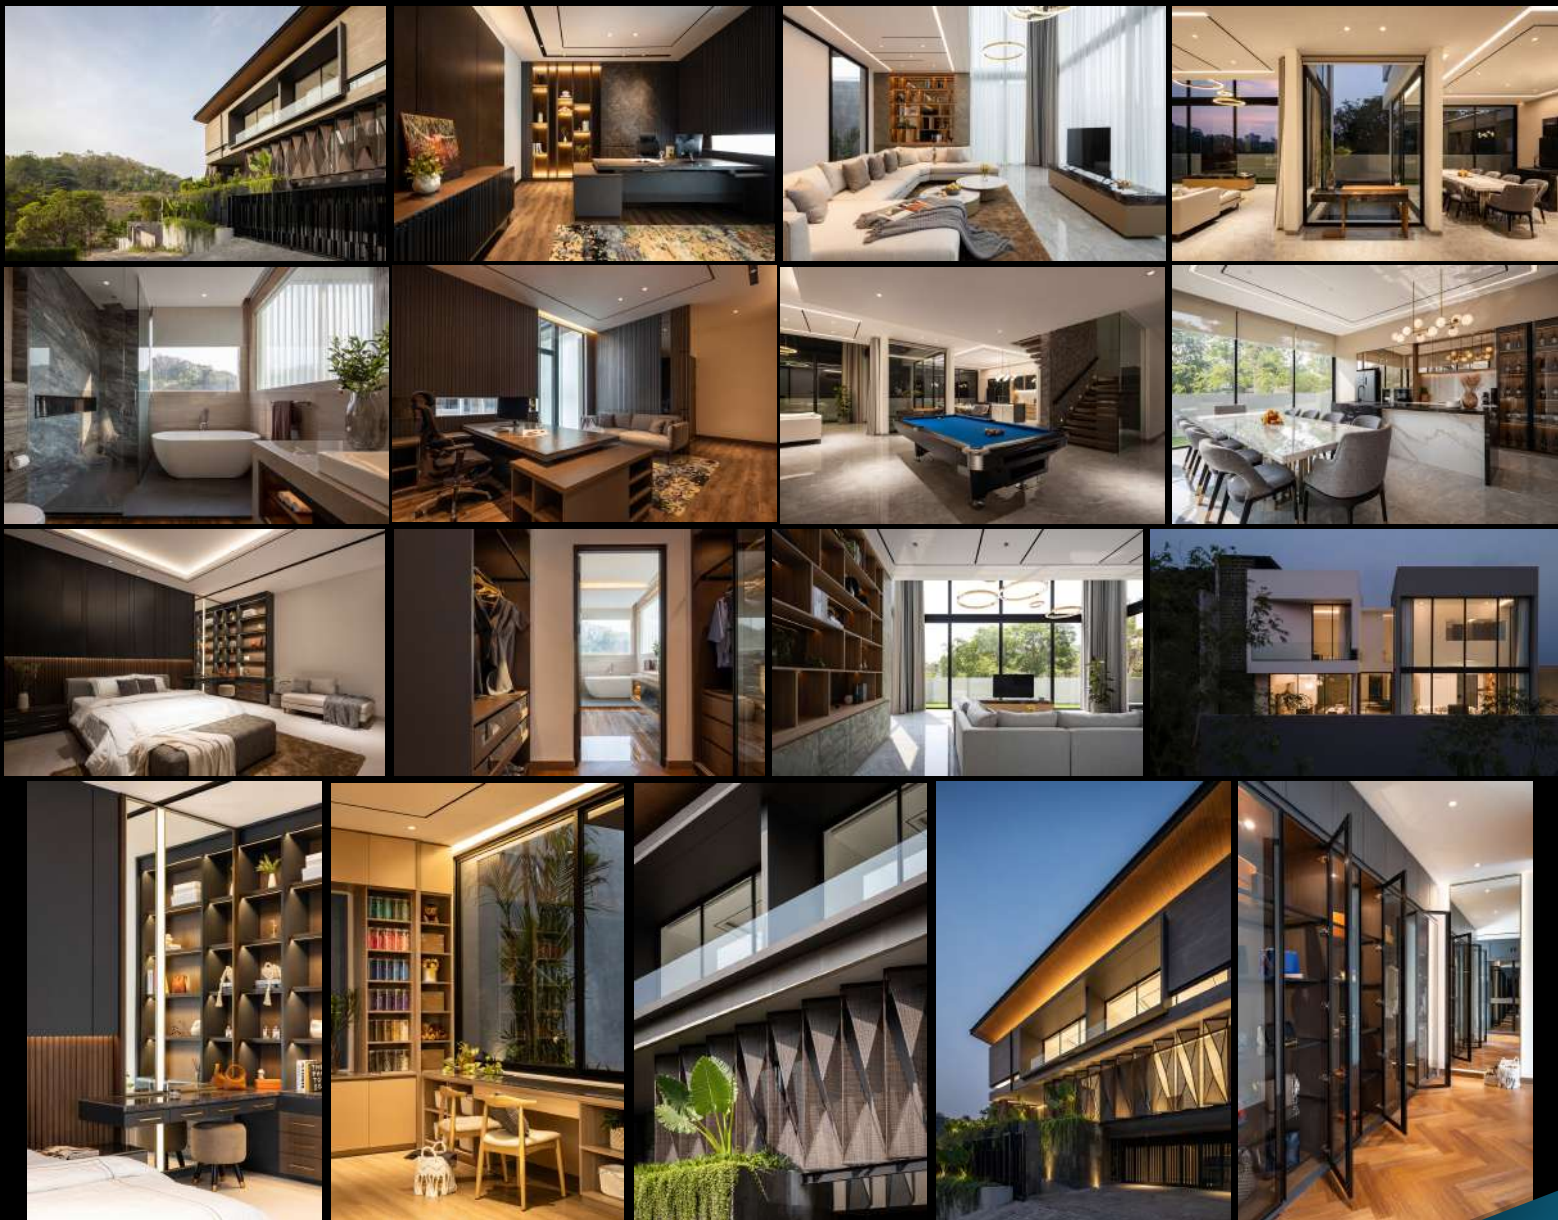

VINDI
General Contractor & Structural Consultant

**PT. KONSTRUKSI
MAJU ABADI**

Palmhill Project

PORTFOLIO