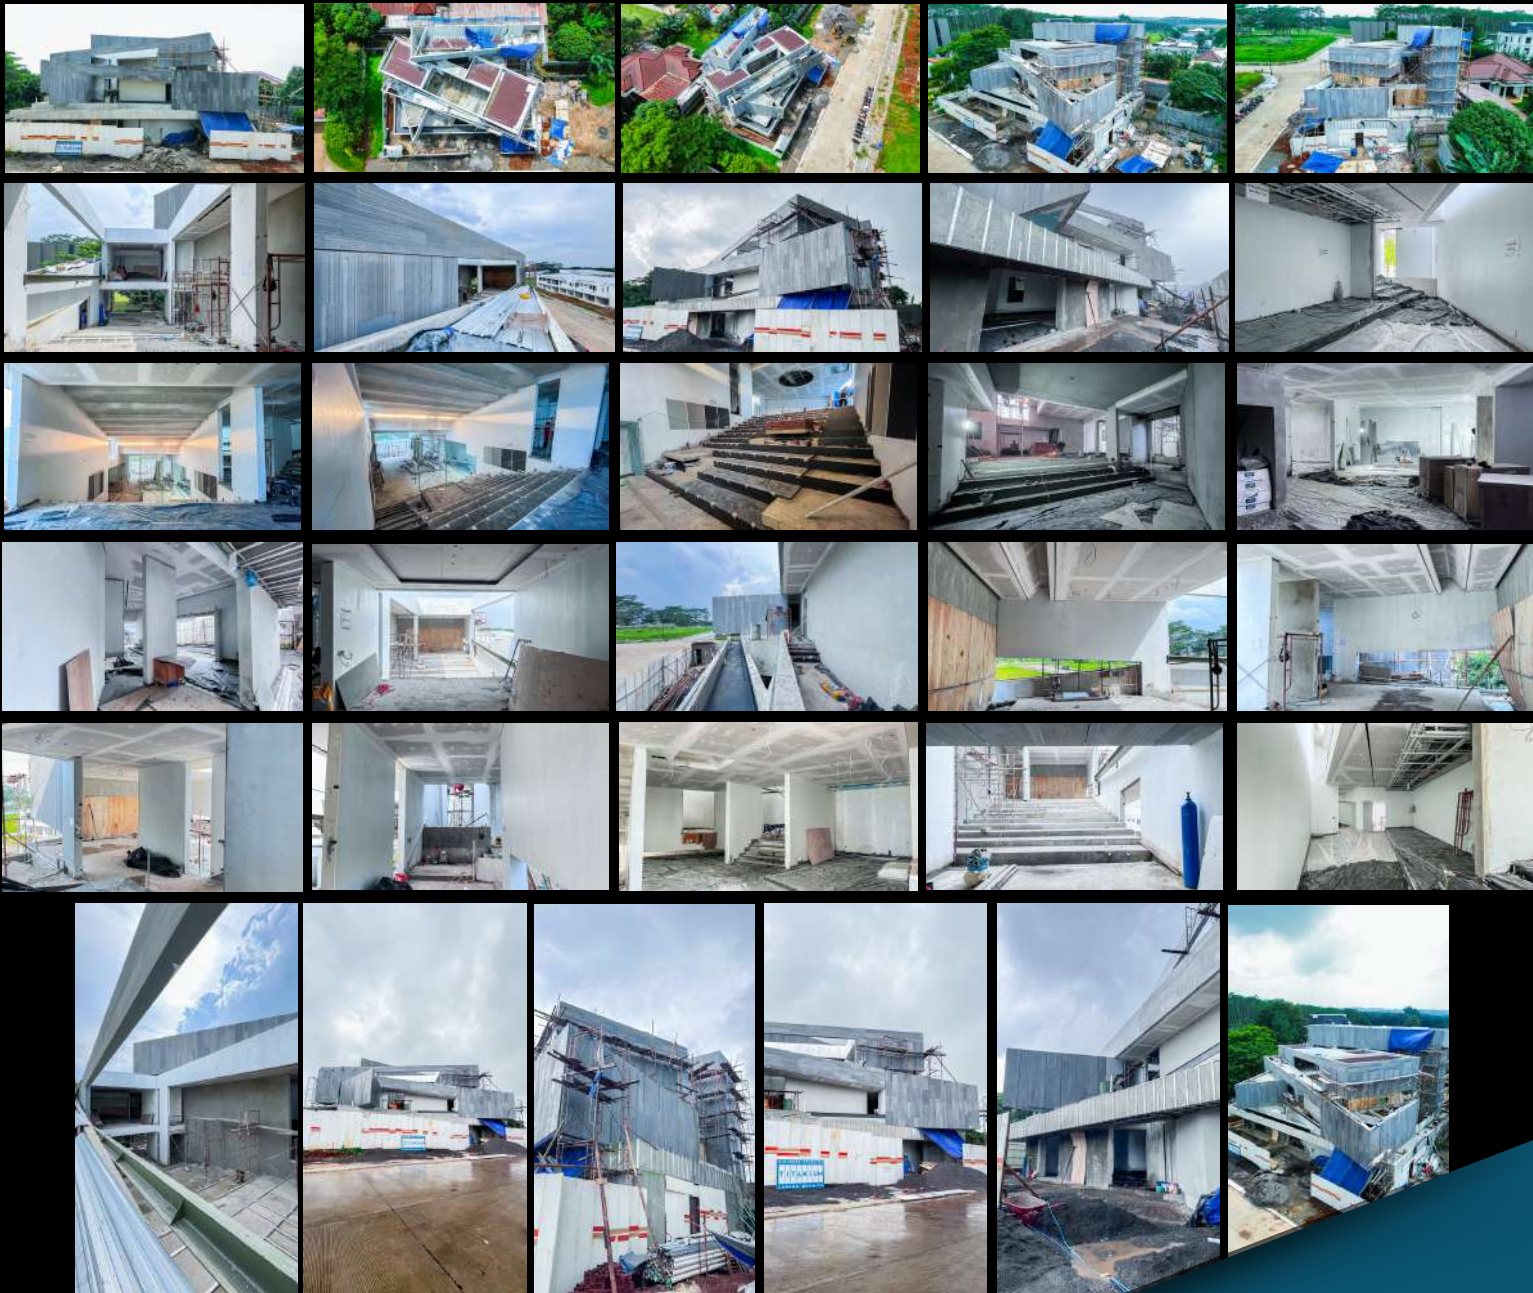

VINDI
General Contractor & Structural Consultant

**PT. KONSTRUKSI
MAJU ABADI**

Sajiwa Project

PORTFOLIO