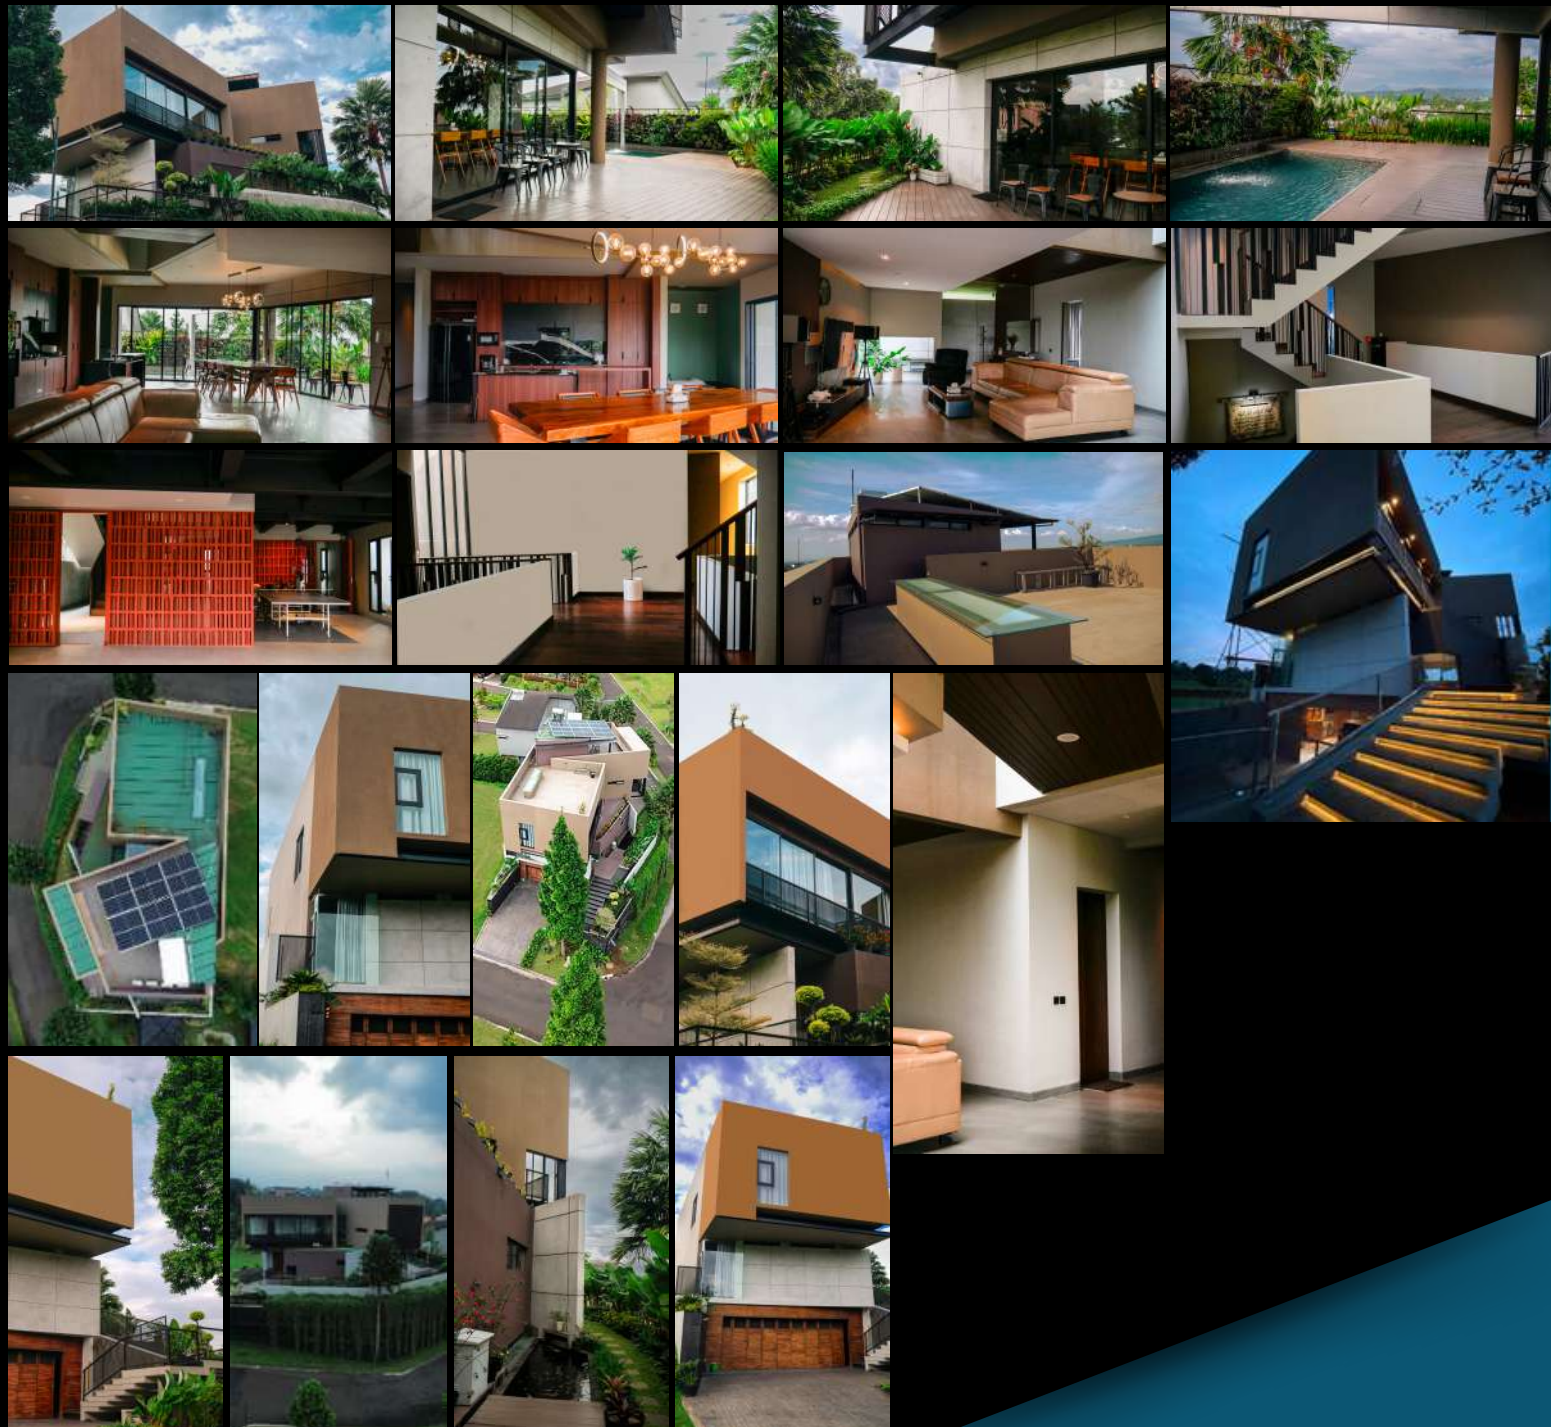

VINDI
General Contractor & Structural Consultant

**PT. KONSTRUKSI
MAJU ABADI**

Rancamaya Project

PORTFOLIO